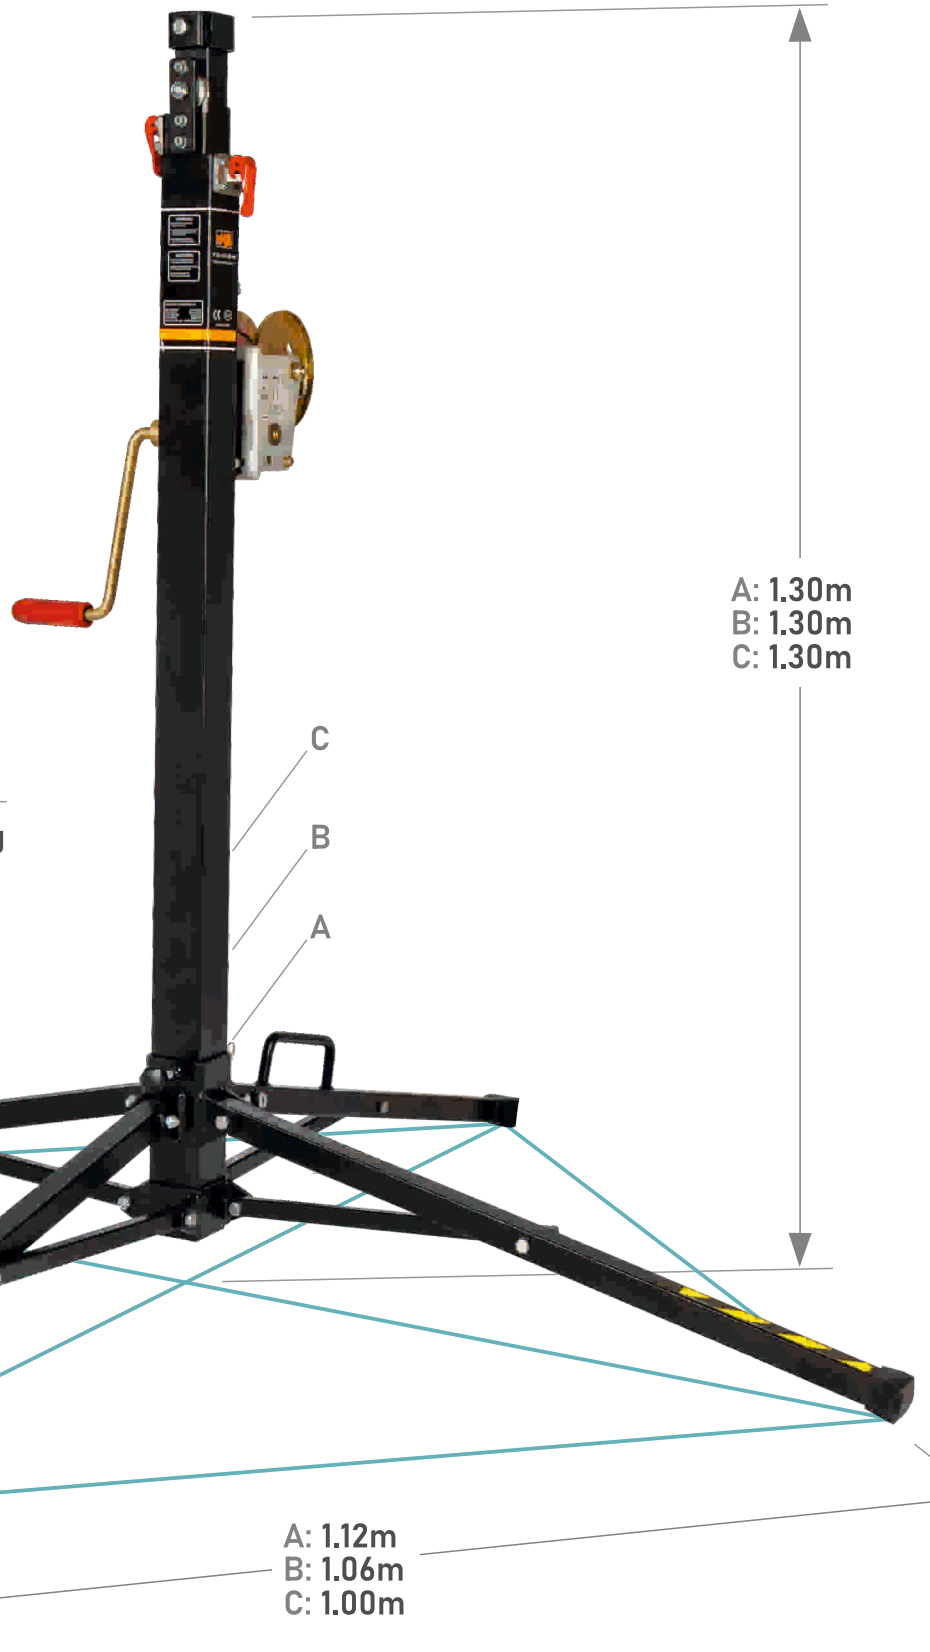

TE-034

Maximum height Altura máxima	3.8 m (12.5 ft)
Maximum load Carga máxima	125 kg (275 lbs)
Work surface Superficie de trabajo	1.12x1.12m (3.7x3.7 ft)
Transport surface Medida transporte	0.27x0.36 m (0.89x1.18ft)
Folded height Altura plegada	1.26 m (4.1ft)
Weight Peso	21 kg (47lbs)
Adaptor Adaptor	Ø35 mm
Winch Winch	AL-KO 450 kg
Safety Safety	ALS (Auto Lock System)

Magnet for housing the EX-034 extension bar

TE-034

3 base positions

- A: Maximum legs opening
- B: Medium legs opening
- C: Minimum legs opening

A: 1.30m
B: 1.30m
C: 1.30m

A: 1.12m
B: 1.06m
C: 1.00m

A: 1.12m
B: 1.06m
C: 1.00m